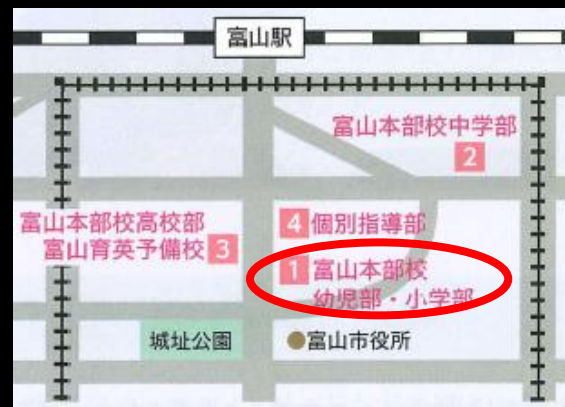

レベルアップ講座

↑ 中学入試模試
申込はコチラ

終了
しました

↑ 中学入試説明会
申込はコチラ

↑ 実力判定テストの
申込はコチラ

↑ その他イベントの
申込はコチラ

英知・徳・自立を育む

富山育英センター

富山本部校小学部 富山市新桜町6-22

各イベントに
ついでに
お問い合わせは
こちらにどうぞ→